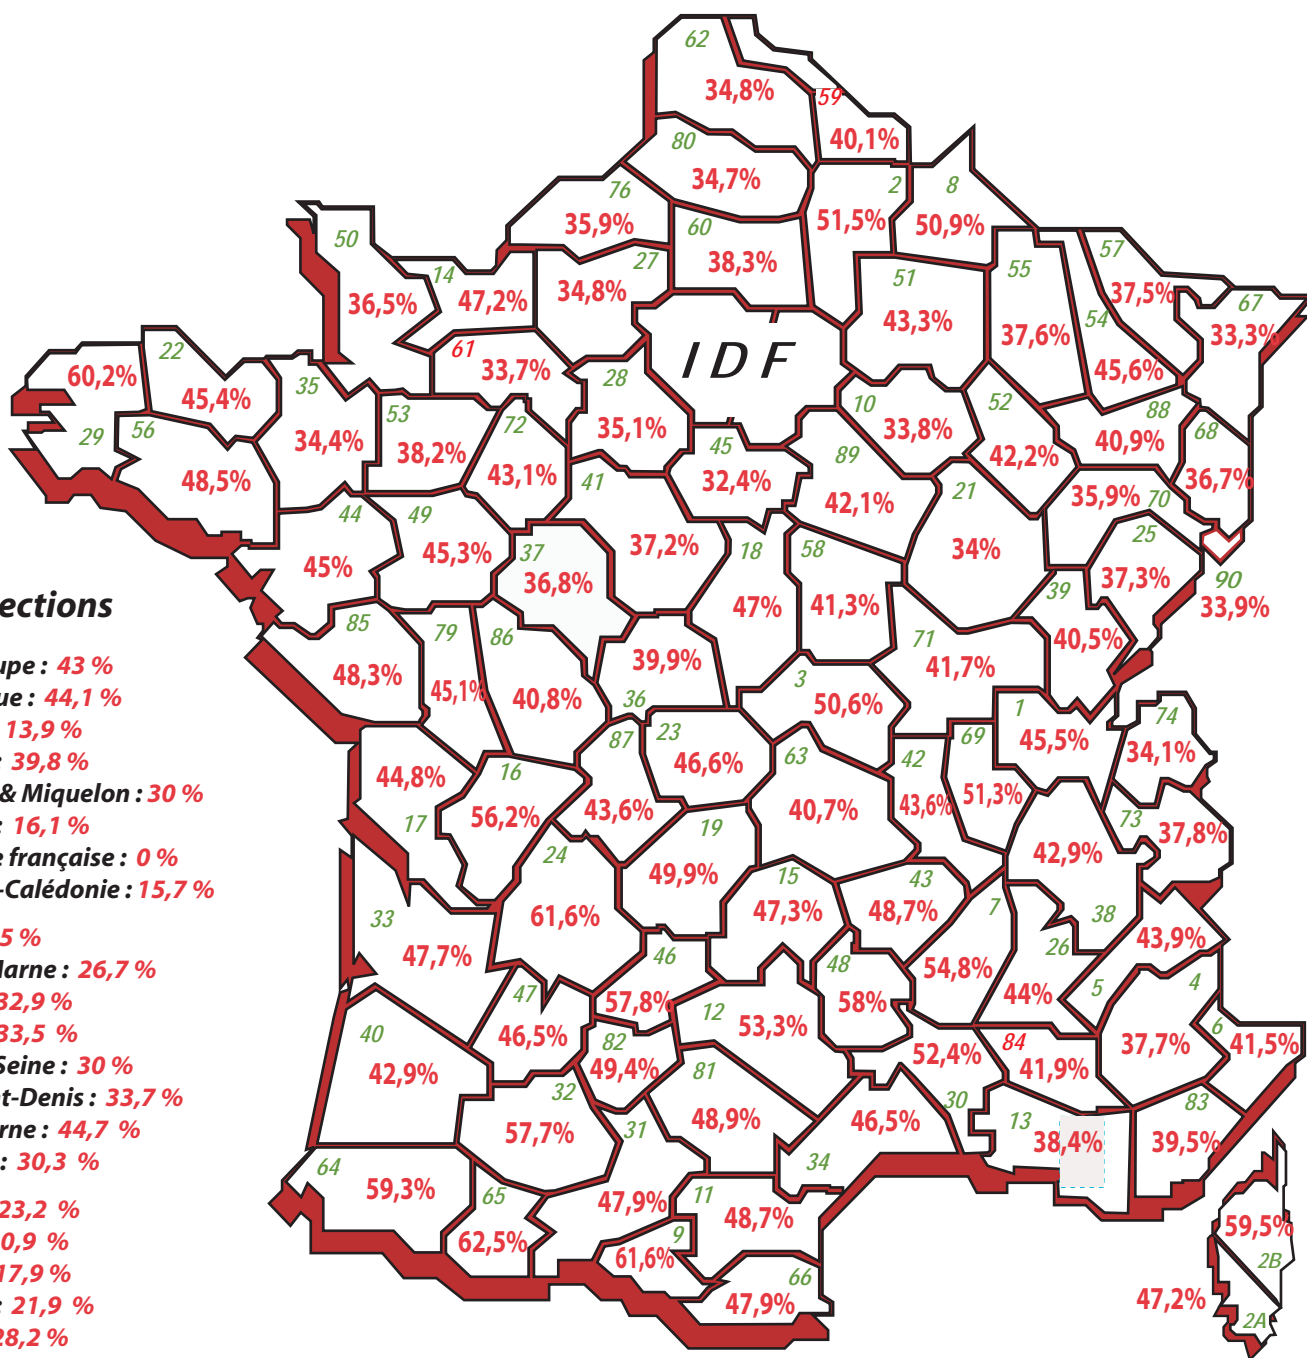

Mouvement de grève du jeudi 22 mars 2018

38,88 %

Code Directions

- 971 Guadeloupe : 43 %
- 972 Martinique : 44,1 %
- 973 Guyane : 13,9 %
- 974 Réunion : 39,8 %
- 975 St-Pierre & Miquelon : 30 %
- 976 Mayotte : 16,1 %
- 987 Polynésie française : 0 %
- 988 Nouvelle-Calédonie : 15,7 %

- 75 Paris : 41,5 %
- 77 Seine-et-Marne : 26,7 %
- 78 Yvelines : 32,9 %
- 91 Essonne : 33,5 %
- 92 Hauts-de-Seine : 30 %
- 93 Seine-Saint-Denis : 33,7 %
- 94 Val-de-Marne : 44,7 %
- 95 Val-d'Oise : 30,3 %

- DiSI 13 Sud Est : 51,5 %
- DiSI 33 Sud Ouest : 56 %
- DiSI 44 Ouest : 40,7 %
- DiSI 59 Nord : 45,1 %
- DiSI 63 Pays du Centre : 44,6 %
- DiSI 67 Est : 25,2 %
- DiSI 69 Rh. Alpes Bourg. : 42,6 %
- DiSI 77 Paris Champagne : 35,7 %
- DiSI 78 Paris Normandie : 33,1 %